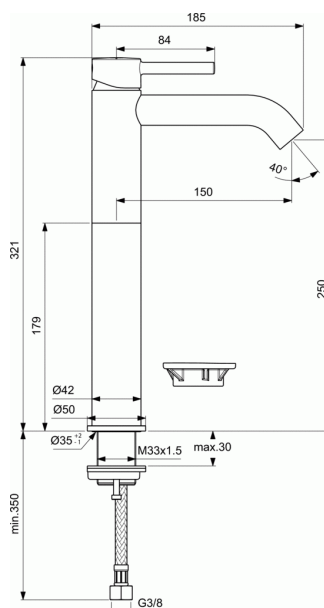

Cod produs BC269

### Baterie pentru lavoar cu pipa inalta, tip Vessel

#### Baterie pentru lavoar cu pipa inalta, tip Vessel

Cartus ceramic 28 mm cu sistem de control al temperaturii apei calda

Maner metalic cu indicator pentru apa rece si calda

Aerator ascuns cu limitator debit 5 l/min

Fixare Easy-Fix

Racorduri flexibile G3/8" pentru alimentarea cu apa

In conformitate cu EN817